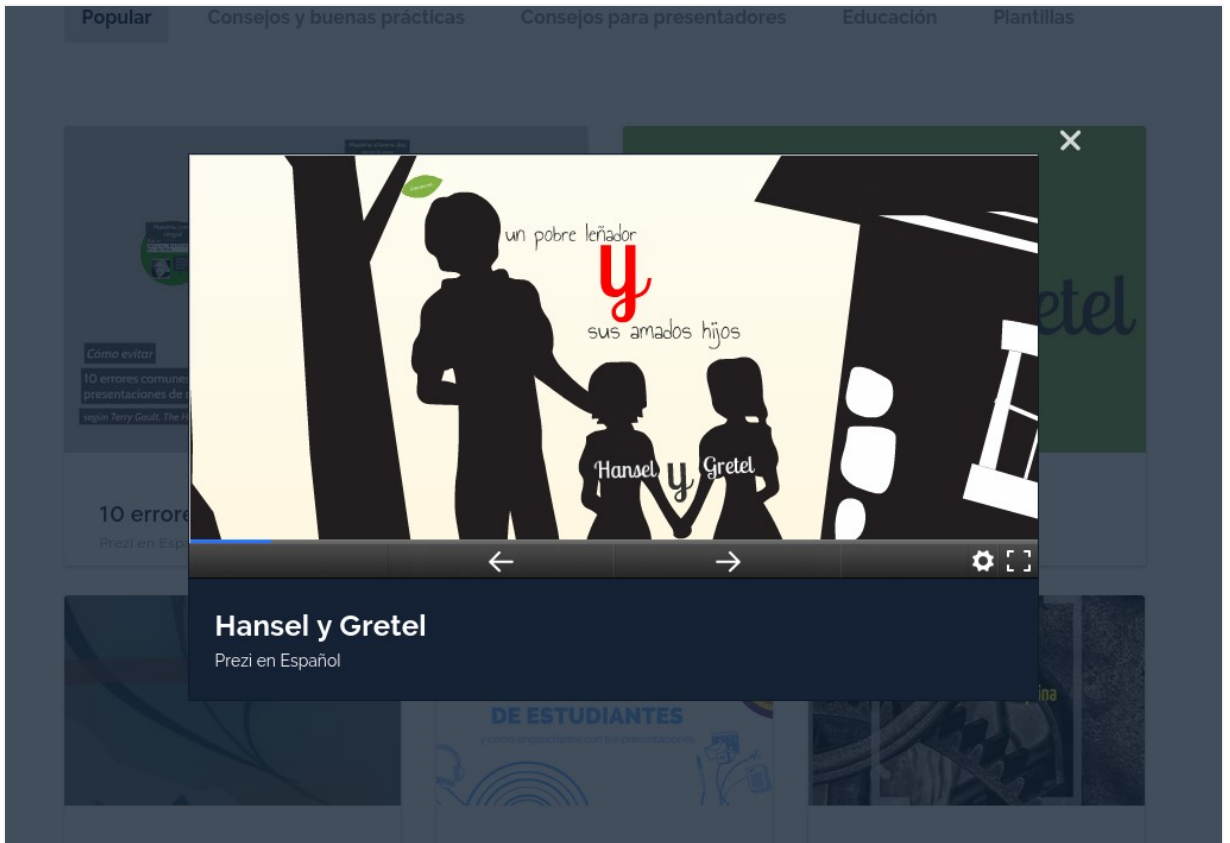

Este documento certifica las capturas de pantalla realizadas durante la sesión de navegación web, realizada el 9 de agosto de 2016 a las 09:55 UTC a instancia de Test User.  
La sesión ha sido realizada por el servicio safestamper.com de Safe Creative SL, desde la dirección IP 54.155.242.29. El navegador empleado ha sido: Chromium 45.0.2454.101.

### Capturas de pantalla realizadas durante la sesión

Instantánea: 0:30 - <https://prezi.com/gallery/>

Instantánea: 1:01 - <https://prezi.com/gallery/>

Instantánea: 1:35 - <https://prezi.com/gallery/>

Instantánea: 1:50 - <https://prezi.com/gallery/>