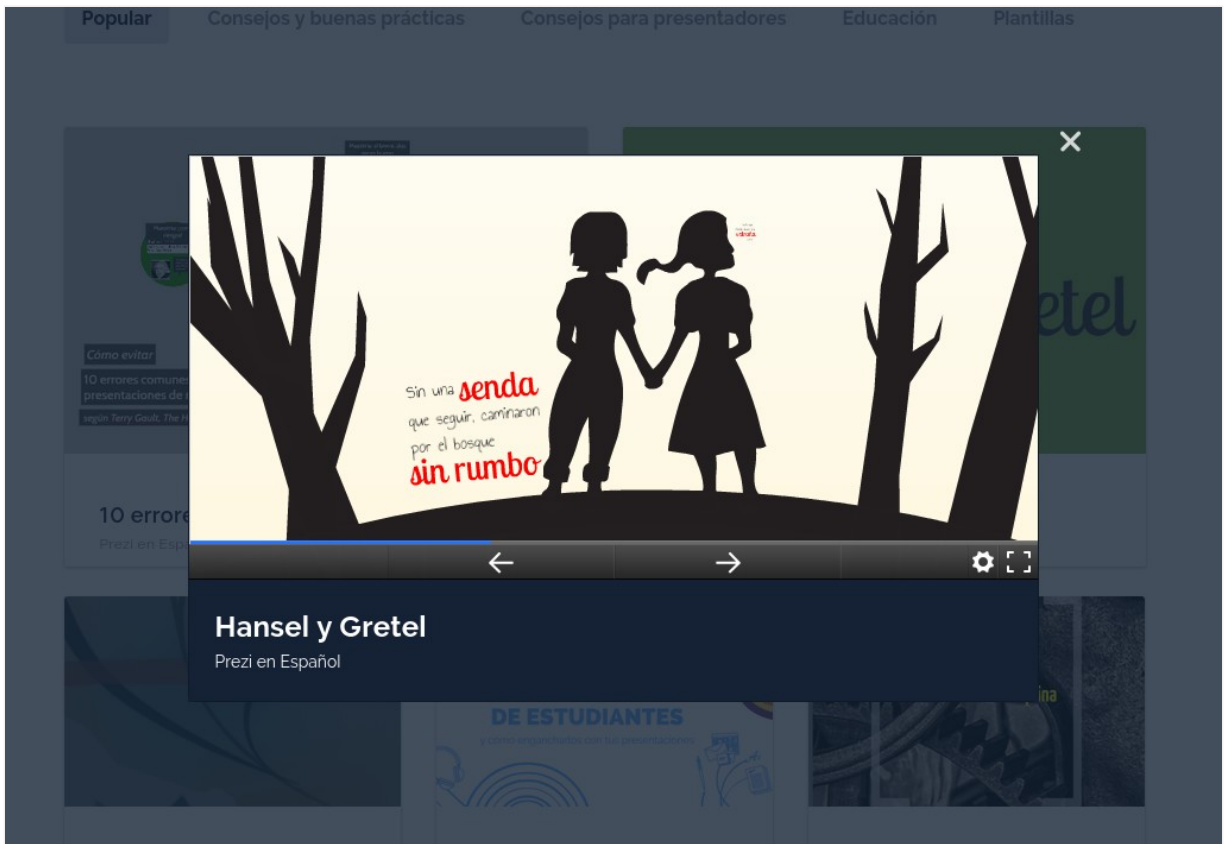

Este documento certifica las capturas de pantalla realizadas durante la sesión de navegación web, realizada el 9 de agosto de 2016 a las 09:55 UTC a instancia de Test User.  
La sesión ha sido realizada por el servicio safestamper.com de Safe Creative SL, desde la dirección IP 54.155.242.29. El navegador empleado ha sido: Chromium 45.0.2454.101.

### Capturas de pantalla realizadas durante la sesión

Instantánea: 0:30 - <https://prezi.com/gallery/>

Instantánea: 1:01 - <https://prezi.com/gallery/>

Instantánea: 1:35 - <https://prezi.com/gallery/>

Instantánea: 1:50 - <https://prezi.com/gallery/>

Instantánea: 2:30 - <https://prezi.com/gallery/>

Instantánea: 2:54 - <https://prezi.com/gallery/>